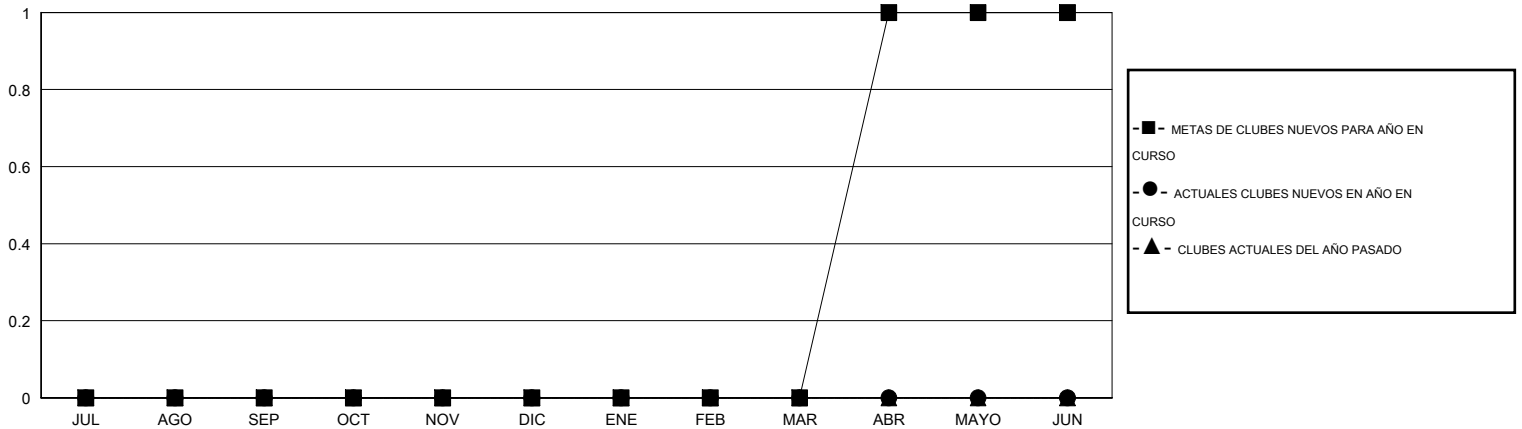

MONTHLY MEMBERSHIP PROGRESS REPORT

District J 2

Results as of: 6/30/2016

GMT: Pedro Marrello

UBICACIÓN URUGUAY

GMT DE AE 3

Clubes					socios				
RESULTADOS DE 2016-2017					RESULTADOS DE 2016-2017				
TRIMESTRE	META DE CLUBES NUEVOS	NUEVOS CLUBES	CLUBES DADOS DE BAJA	GANANCIA/PÉRDIDA NETA	TRIMESTRE	META DE SOCIOS NUEVOS	SOCIOS FUNDADORES Y NUEVOS SOCIOS AÑADIDOS	SOCIOS DADOS DE BAJA	GANANCIA/PÉRDIDA NETA
JUL/AGO/SEP	0	0	0	0	JUL/AGO/SEP	-13	0	0	0
OCT/NOV/DIC	0	0	0	0	OCT/NOV/DIC	7	0	0	0
ENE/FEB/MAR	0	0	0	0	ENE/FEB/MAR	-5	0	0	0
ABR/MAYO/JUN	1	0	0	0	ABR/MAYO/JUN	38	0	0	0

METAS Y CIFRA ACUMULATIVA DE CLUBES NUEVOS

METAS Y CIFRA ACUMULATIVA DE SOCIOS

CLUBES DADOS DE BAJA: 0	0 CLUBS OF 0 AÑADIERON 1 O MÁS SOCIOS NUEVOS	<u>DISTRIBUCIÓN POR SEXO</u>
		MASCULINO 0 (100.00%)
		FEMENINO 0 (100.00%)
<u>SOCIOS DADOS DE BAJA</u>	CLIC AQUÍ PARA DATOS DE SALUD DE CLUB	SOCIOS EN UNIDAD FAMILIAR 0
FALLECIDOS 0		CABEZA DE FAMILIA 0
CLUB CANCELADO 0		NO ES CABEZA DE FAMILIA 0
OTRO 0		
TOTAL 0		