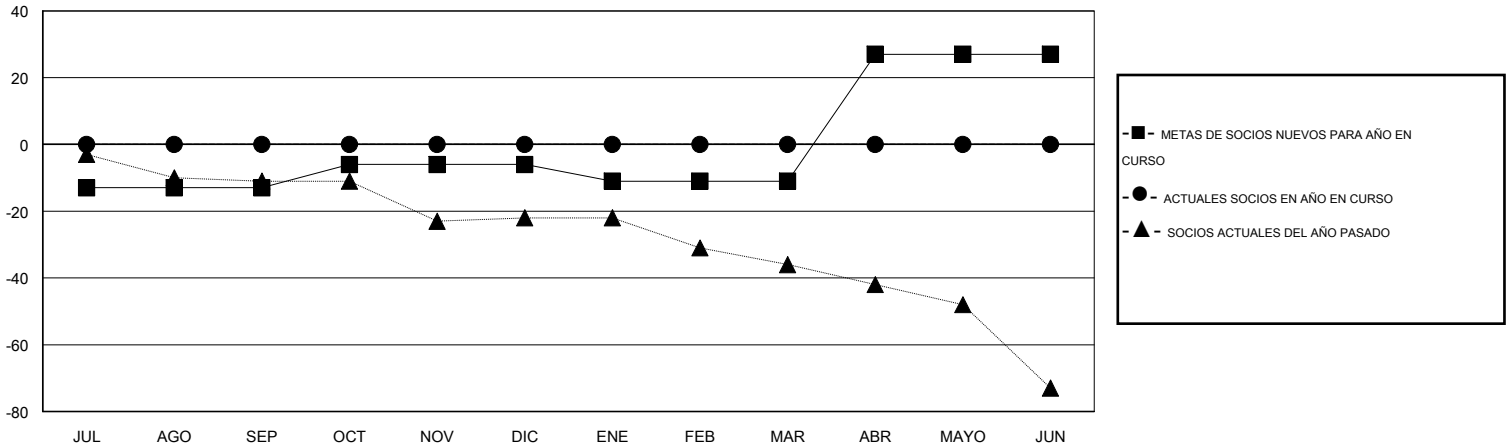

MONTHLY MEMBERSHIP PROGRESS REPORT

District J 2

Results as of: 6/30/2016

GMT: Pedro Marrello

UBICACIÓN URUGUAY

GMT DE AE 3

Clubes					socios				
RESULTADOS DE 2016-2017					RESULTADOS DE 2016-2017				
TRIMESTRE	META DE CLUBES NUEVOS	NUEVOS CLUBES	CLUBES DADOS DE BAJA	GANANCIA/PÉRDIDA NETA	TRIMESTRE	META DE SOCIOS NUEVOS	SOCIOS FUNDADORES Y NUEVOS SOCIOS AÑADIDOS	SOCIOS DADOS DE BAJA	GANANCIA/PÉRDIDA NETA
JUL/AGO/SEP	0	0	0	0	JUL/AGO/SEP	-13	0	0	0
OCT/NOV/DIC	0	0	0	0	OCT/NOV/DIC	7	0	0	0
ENE/FEB/MAR	0	0	0	0	ENE/FEB/MAR	-5	0	0	0
ABR/MAYO/JUN	1	0	0	0	ABR/MAYO/JUN	38	0	0	0

METAS Y CIFRA ACUMULATIVA DE CLUBES NUEVOS

METAS Y CIFRA ACUMULATIVA DE SOCIOS

CLUBES DADOS DE BAJA: 0	0 CLUBS OF 0 AÑADIERON 1 O MÁS SOCIOS NUEVOS	<u>DISTRIBUCIÓN POR SEXO</u>
		MASCULINO 0 (100.00%)
		FEMENINO 0 (100.00%)
<u>SOCIOS DADOS DE BAJA</u>	CLIC AQUÍ PARA DATOS DE SALUD DE CLUB	SOCIOS EN UNIDAD FAMILIAR 0
FALLECIDOS 0		CABEZA DE FAMILIA 0
CLUB CANCELADO 0		NO ES CABEZA DE FAMILIA 0
OTRO 0		
TOTAL 0		